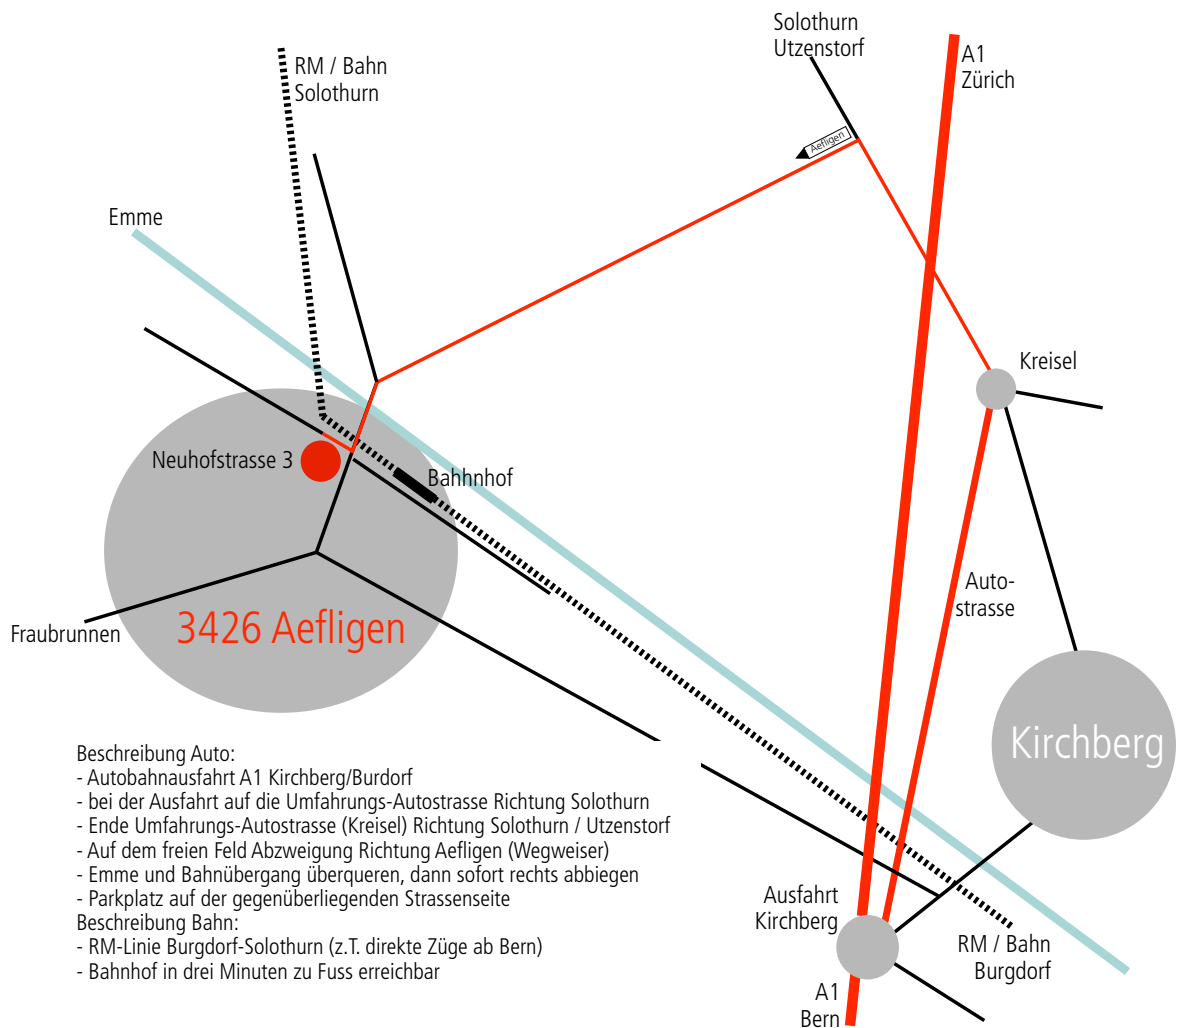

wegbeschreibung

neuhofstrasse 3
3426 aefligen be

Beschreibung Auto:

- Autobahnausfahrt A1 Kirchberg/Burdorf
- bei der Ausfahrt auf die Umfahrungs-Autostrasse Richtung Solothurn
- Ende Umfahrungs-Autostrasse (Kreisell) Richtung Solothurn / Utzenstorf
- Auf dem freien Feld Abzweigung Richtung Aefligen (Wegweiser)
- Emme und Bahnübergang überqueren, dann sofort rechts abbiegen
- Parkplatz auf der gegenüberliegenden Strassenseite

Beschreibung Bahn:

- RM-Linie Burgdorf-Solothurn (z.T. direkte Züge ab Bern)
- Bahnhof in drei Minuten zu Fuss erreichbar