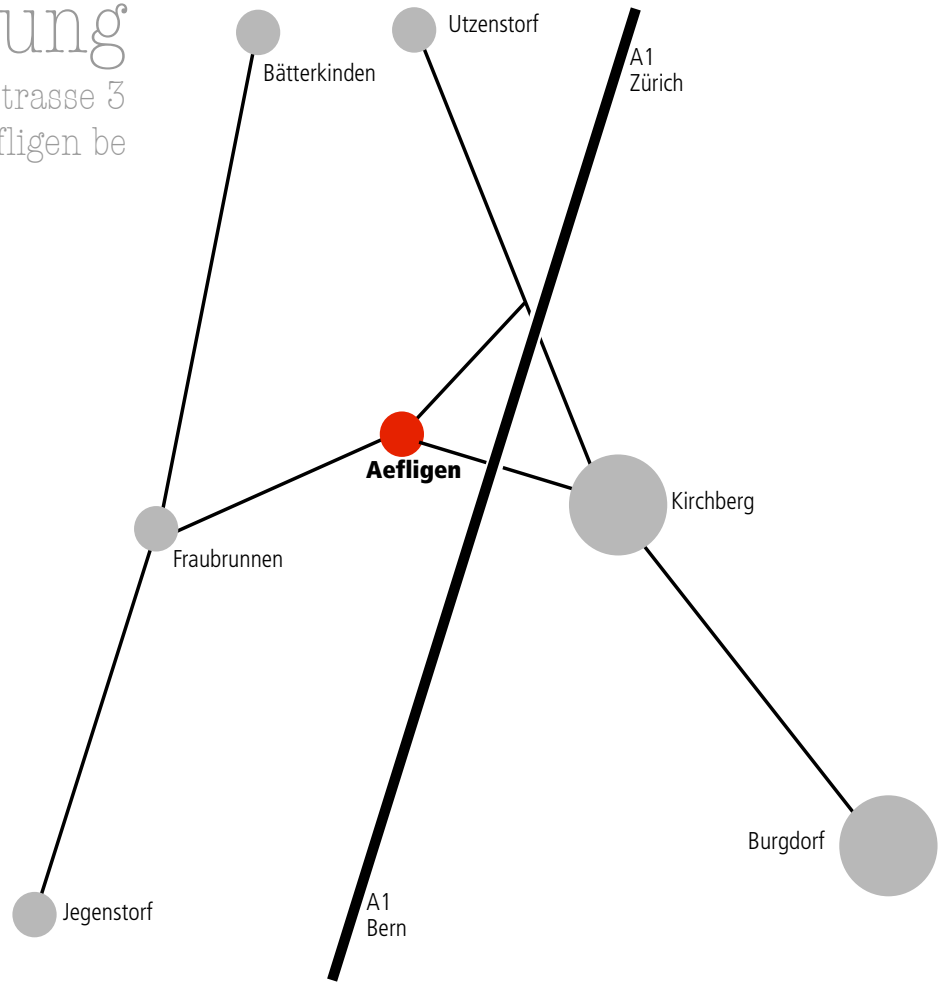

wegbeschreibung

neuhofstrasse 3
3426 aefligen be

Beschreibung Auto:

- Autobahnausfahrt A1 Kirchberg/Burdorf
- bei der Ausfahrt auf die Umfahrungs-Autostrasse Richtung Solothurn
- Ende Umfahrungs-Autostrasse (Kreisell) Richtung Solothurn / Utzenstorf
- Auf dem freien Feld Abzweigung Richtung Aefligen (Wegweiser)
- Emme und Bahnübergang überqueren, dann sofort rechts abbiegen
- Parkplatz auf der gegenüberliegenden Strassenseite

Beschreibung Bahn:

- RM-Linie Burgdorf-Solothurn (z.T. direkte Züge ab Bern)
- Bahnhof in drei Minuten zu Fuss erreichbar